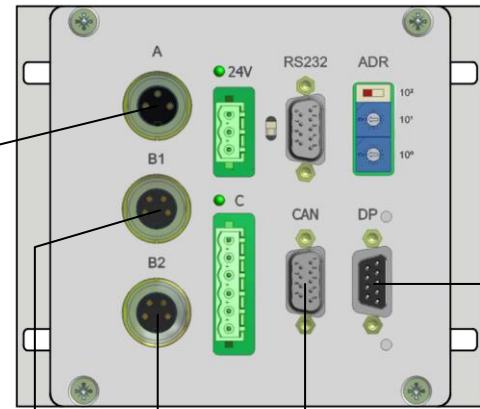

40 Auswuchtelektronik
3.UM340SM4.E/A.DPV1
1038593A

Profibus

SPS

Maschinensteuerung

Datenkabel
9-polig, 10m
3.DKC.B09.10
1016402A

30

20

CAN-USB-Adapter
Inkl. Server Software BALCON 350
3.CAN.USB.350
1016332A

ALTERNATIV:

10

19" Bedienmodul
3.BM340P01.24
1057425A

50
Kabel
4-polig, 10m
3.410BS.1
1015082A

60
Schwingungsfühler
4-polig, 3m
3.PU.M5.4.3.V2.1
1013626A

Optional,
bei Drehzahlen <1000 1/min

70
Schwingungsfühler
4-polig, 3m
3.PU.TS02.03
1012192A

110 Auswuchtring
Typ 3.WRS.XXX

80
Kabel
3-polig, 10m
3.310BS.1
1014974A

90
Drehzahlsensor
3-polig, 5m
3.DS.03.3
1016494A