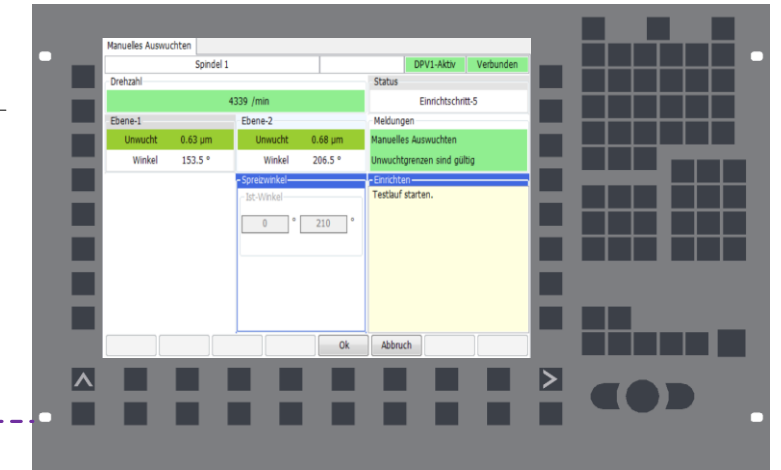

40 Auswuchtelektronik
3.UM340SM4.E/A.DPV1
1038593A

Profibus

SPS

Maschinensteuerung

Datenkabel
9-polig, 10m
3.DKC.B09.10
1016402A

30

20

CAN-USB-Adapter
Inkl. Server Software BALCON 350
3.CAN.USB.350
1016332A

ALTERNATIV:

10

19" Bedienmodul
3.BM340P01.24
1057425A

50
Kabel
4-polig, 10m
3.410BS.1
1015082A

60
Schwingungsfühler
4-polig, 3m
3.PU.M5.4.3.V2.1
1013626A

Optional,
bei Drehzahlen <1000 1/min

70
Schwingungsfühler
4-polig, 3m
3.PU.TS02.03
1012192A