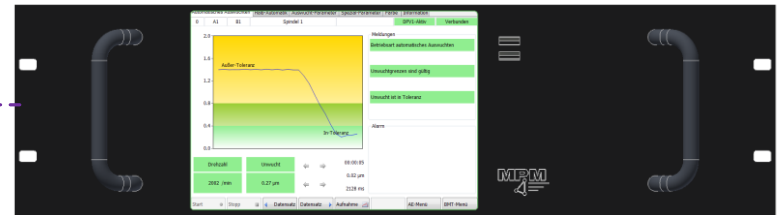

40 Auswuchtelektronik
3.UM340SM4.E/A.DPV1
1038593A

Profibus

SPS

Maschinensteuerung

Datenkabel
9-polig, 10m
3.DKC.B09.10
1016402A

30

20

CAN-USB-Adapter
Inkl. Server Software BALCON 350
3.CAN.USB.350
1016332A

ALTERNATIV:

10

19" Bedienmodul
3.BM340P01.24
1057425A

50
Kabel
4-polig, 10m
3.410BS.1
1015082A

60
Schwingungsfühler
4-polig, 3m
3.PU.M5.4.3.V2.1
1013626A

Optional,
bei Drehzahlen <1000 1/min

70
Schwingungsfühler
4-polig, 3m
3.PU.TS02.03
1012192A

110 Auswuchtring
Typ 3.WRS.XXX

80
Kabel
3-polig, 10m
3.310BS.1
1014974A

90
Drehzahlsensor
3-polig, 5m
3.DS.03.3
1016494A